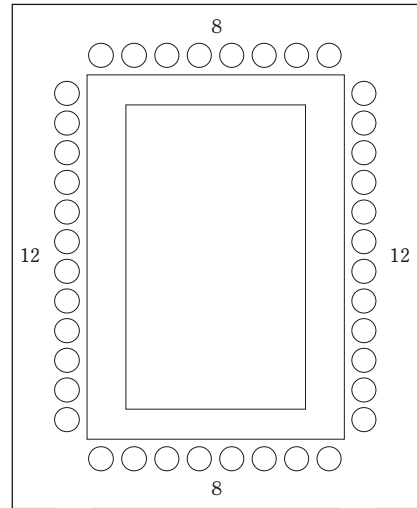

◆◆◆ テーブルプラン ◆◆◆

2F ミュージックホール

〔正餐(円卓)〕
東側正面

最大着席人数 …… 80名
テーブル数 …… 8卓
1テーブルあたり …… 最大10名

〔正餐(円卓)〕
北側正面

最大着席人数 …… 80名
テーブル数 …… 8卓
1テーブルあたり …… 最大10名

〔スクール形式(長テーブル)〕
東側正面

最大着席人数 …… 84名
テーブル数 …… 28卓
1テーブルあたり …… 最大3名

〔口の字〕
北側正面

最大着席人数 …… 32名

◆◆◆ テーブルプラン ◆◆◆

2F ボールルームイースト・ウエスト

[正餐 (円卓)]

最大着席人数 …… 160名
テーブル数 …… 16卓
1テーブルあたり …… 最大10名

[口の字]

最大着席人数 …… 40名

[スクール形式 (長テーブル)]

最大着席人数 …… 144名
テーブル数 …… 48卓
1テーブルあたり …… 最大3名

◆◆◆ テーブルプラン ◆◆◆

3F 政宗

〔円卓〕

最大収容人数 …… 30名
1テーブルあたり …… 8~10名

〔囲み〕

最大収容人数 …… 18名

〔対面〕

最大収容人数 …… 16名

〔スクール形式〕

最大収容人数 …… 30名

◆◆◆ テーブルプラン ◆◆◆

3F 慶次・景勝

〔正餐 (円卓)〕

最大収容人数 …… 10名