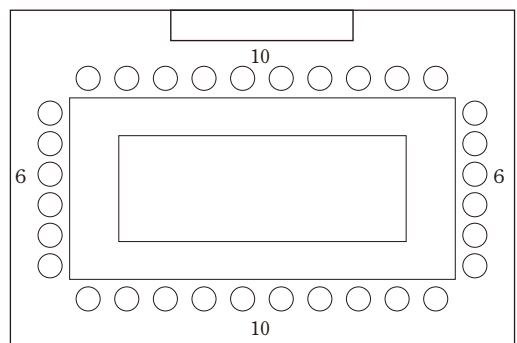

◆◆◆ テーブルプラン ◆◆◆

2F ミュージックホール

〔正餐(円卓)〕
東側正面

最大着席人数 …… 80名
テーブル数 …… 8卓
1テーブルあたり …… 最大10名

〔正餐(円卓)〕
北側正面

最大着席人数 …… 80名
テーブル数 …… 8卓
1テーブルあたり …… 最大10名

〔スクール形式(長テーブル)〕
東側正面

最大着席人数 …… 84名
テーブル数 …… 28卓
1テーブルあたり …… 最大3名

〔口の字〕
北側正面

最大着席人数 …… 32名

◆◆◆ テーブルプラン ◆◆◆

2F ボールルームイースト・ウエスト

[正餐 (円卓)]

最大着席人数 …… 160名
テーブル数 …… 16卓
1テーブルあたり …… 最大10名

[口の字]

最大着席人数 …… 40名

[スクール形式 (長テーブル)]

最大着席人数 …… 144名
テーブル数 …… 48卓
1テーブルあたり …… 最大3名

◆◆◆ テーブルプラン ◆◆◆

3F 政宗

〔円卓〕

最大収容人数 …… 30名
1テーブルあたり …… 8~10名

〔囲み〕

最大収容人数 …… 18名

〔対面〕

最大収容人数 …… 8名

〔コの字 囲み〕

最大収容人数 …… 8名

〔スクール形式〕

最大収容人数 …… 12名

※慶次、景勝は出入口の位置に違いがあります。
詳しくはスタッフへお伝えください。

◆◆◆ テーブルプラン ◆◆◆